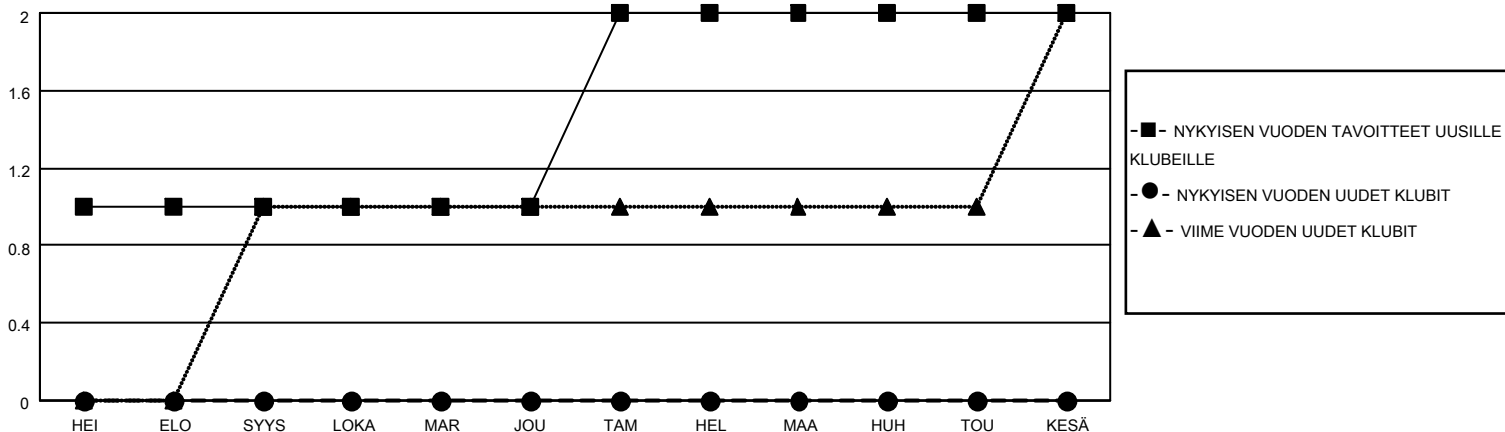

MONTHLY MEMBERSHIP PROGRESS REPORT

SIJAINTI FINLAND

District 107 D

Results as of: 5/31/2022

Klubit				jäsentä			
TULOKSET 2021-2022				TULOKSET 2021-2022			
NELJÄNNES	UUDEN KLUBIN TAVOITE	UUDET KLUBIT	LOPETETUT KLUBIT	NELJÄNNES	JÄSENKASVUN NETTOTAVOITE	TOTEUTUNUT JÄSENKASVU	POISTETUT JÄSENET (mukaan lukien siirrot)
HEI/ELO/SYYS	1	0	1	HEI/ELO/SYYS	0	4	27
LOKA/MAR/JOU	0	0	0	LOKA/MAR/JOU	0	27	29
TAM/HEL/MAA	1	0	0	TAM/HEL/MAA	0	14	25
HUH/TOU/KESÄ	0	0	0	HUH/TOU/KESÄ	0	14	49

TAVOITTEET JA UUDET KLUBIT, KUMULATIIVINEN