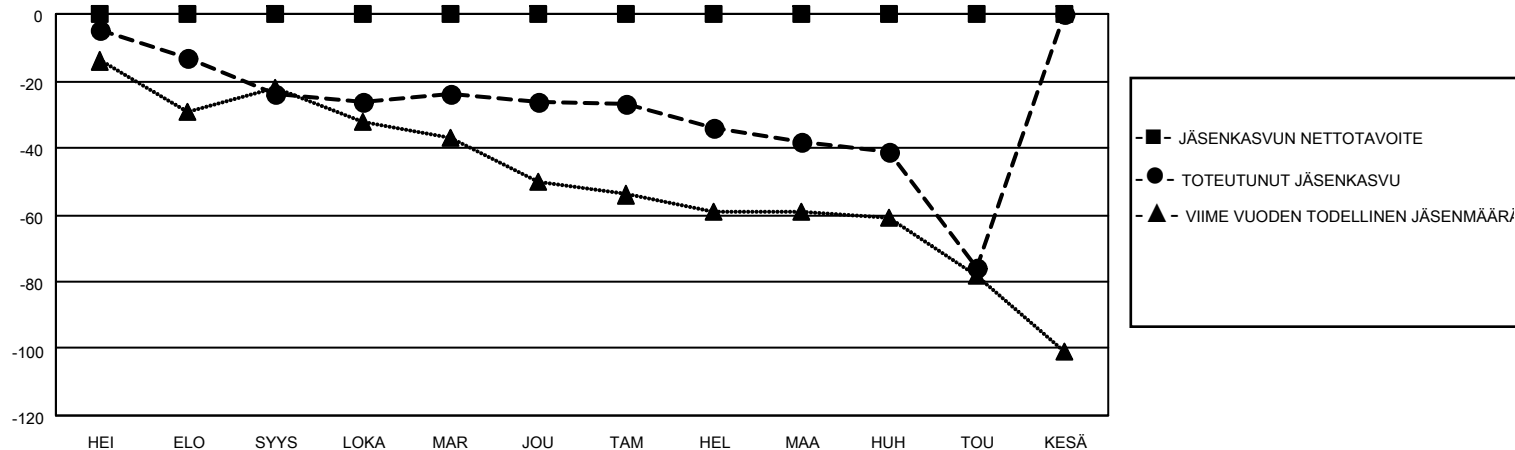

# MONTHLY MEMBERSHIP PROGRESS REPORT

SIJAINTI FINLAND

District 107 D

Results as of: 5/31/2022

Klubit				jäsentä			
TULOKSET 2021-2022				TULOKSET 2021-2022			
NELJÄNNES	UUDEN KLUBIN TAVOITE	UUDET KLUBIT	LOPETETUT KLUBIT	NELJÄNNES	JÄSENKASVUN NETTOTAVOITE	TOTEUTUNUT JÄSENKASVU	POISTETUT JÄSENET (mukaan lukien siirrot)
HEI/ELO/SYYS	1	0	1	HEI/ELO/SYYS	0	4	27
LOKA/MAR/JOU	0	0	0	LOKA/MAR/JOU	0	27	29
TAM/HEL/MAA	1	0	0	TAM/HEL/MAA	0	14	25
HUH/TOU/KESÄ	0	0	0	HUH/TOU/KESÄ	0	14	49

TAVOITTEET JA UUDET KLUBIT, KUMULATIIVINEN

TAVOITTEET JA JÄSENET, KUMULATIIVINEN

LAKKAUTETUT KLUBIT: 1

ERONNEET JÄSENET

KUOLLUT	18
KLUBI LAKKAUTETTU	0
MUU	112
<b>YHTEENSÄ</b>	<b>130</b>

26 CLUBS OF 60 LISÄNNYT YHDEN TAI USEAMMAN UUTTA JÄSENTÄ